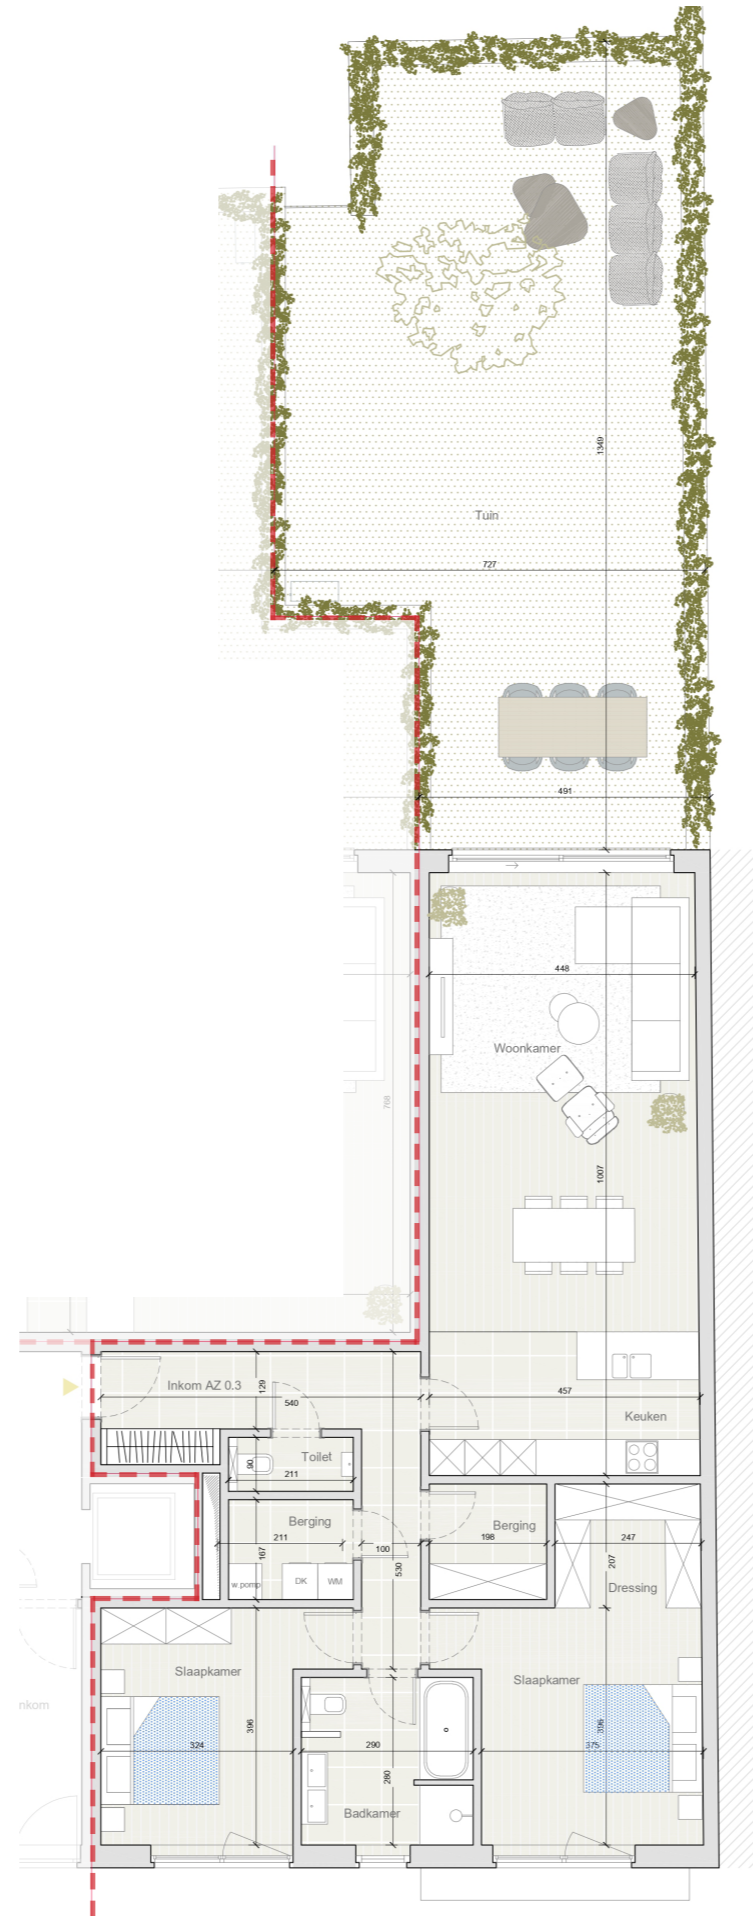

GELIJKVLOERS - ZUID

Grondplan APP AZ.0.3

APPARTEMENT AZ.0.3

Gelijkvloers

Appartement	128 m ²
Terras/Tuin	85,5 m ²
Tuinberging	4 m ²
Parkeerplaats P16	28,5 m ²
incl. kelderberging B10	9 m ²

TOTAAL 255 m²